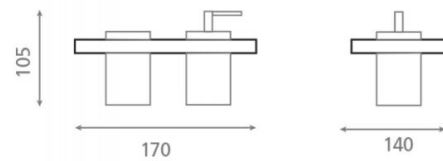

## Ref. 0204 Jabonera y vaso

220x140x105 mm